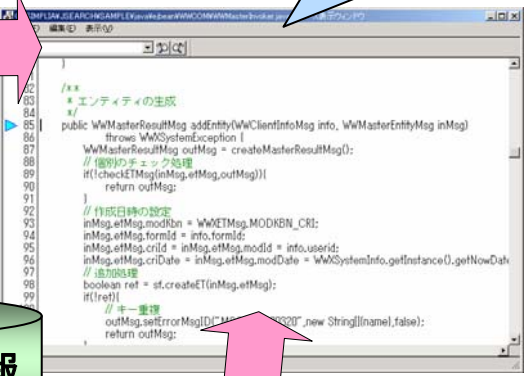

## 影響検索

ソースビューアを起動  
検索結果から影響箇所を瞬時に確認

修正するクラスやメソッドを選択するだけで、影響を受ける箇所を自動的に検出

Javaソース解析情報

指定クラスの情報等を出力

解析情報表示

未使用資産検索

他のクラスに影響のないクラスやメソッドを検出  
不要資産の整理が簡単